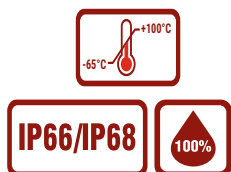

Спектрон-КВ-Ехе 165x124x84

- Вид взрывозащиты - Eхе
- Степень защиты оболочки по ГОСТ 14254: IP66/IP68
- Климатическое исполнение: УХЛ1

ХАРАКТЕРИСТИКИ		
	Маркировка взрывозащиты	1Ex e IIC T6...T5 Gb
	Максимальное коммутируемое напряжение, В	500
	Максимальный коммутируемый ток, А	24
	Температурный диапазон, °С	-65...+100
	Материал корпуса	Пластик
	Габаритные размеры коробок (без кабельных вводов)	165x124x84
	Крепление крышки	Крышка съемная, фиксируется на 4 винта
	Монтаж коробки	4 крепежных отверстия, изолированный от внутреннего объема коробки
	Класс защиты от поражения электрическим током по ГОСТ 12.2.007.05-75	I
	Количество кабельных вводов*	До 5
Количество клеммников**	До 18	

* Указано максимально возможное количество кабельных вводов ;

** Указано максимально возможное количество клеммных соединений.