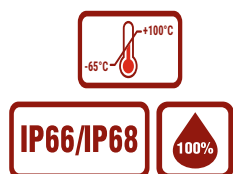

## Спектрон-КВ-Ехе-П-165x124x84

- Вид взрывозащиты - EEx
- Степень защиты оболочки по ГОСТ 14254: IP66/IP68
- Климатическое исполнение: УХЛ1

ХАРАКТЕРИСТИКИ	
Маркировка взрывозащиты	1Ex e IIC T6...T5 Gb
Максимальное коммутируемое напряжение, В	500
Максимальный коммутируемый ток, А	24
Температурный диапазон, °С	-65...+100
Материал корпуса	Пластик
Допустимый наружный диаметр кабеля	6 - 12
Тип клеммных зажимов	6 проходных клемм, тип фиксации провода - пружинный, установка на DIN - рейку
Диаметр зажимаемого проводника	0,5 - 2,5
Вольтамперная характеристика зажима, В/А	500/24
Тип кабельных вводов	ВМ-Х2S-L
Количество кабельных вводов, шт.	2
Габаритные размеры коробок (без кабельных вводов)	165x124x84
Крепление крышки	Крышка съемная, фиксируется на 4 винта
Монтаж коробки	4 крепежных отверстия, изолированный от внутреннего объема коробки
Класс защиты от поражения электрическим током по ГОСТ 12.2.007.05-75	I