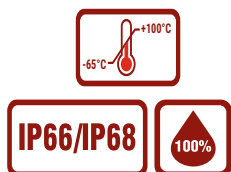

## Спектрон-КВ-Ехе-Т-165х124х84

- Вид взрывозащиты - Eхе
- Степень защиты оболочки по ГОСТ 14254: IP66/IP68
- Климатическое исполнение: УХЛ1

ХАРАКТЕРИСТИКИ		
	Маркировка взрывозащиты	1Ex e IIC T6...T5 Gb
	Максимальное коммутируемое напряжение, В	500
	Максимальный коммутируемый ток, А	24
	Температурный диапазон, °С	-65...+100
	Материал корпуса	Пластик
	Допустимый наружный диаметр кабеля	6 - 12
	Тип клеммных зажимов	10 проходных клемм, тип фиксации провода - пружинный, установка на DIN - рейку
	Диаметр зажимаемого проводника	0,5 - 2,5
	Вольтамперная характеристика зажима, В/А	500/24
	Тип кабельных вводов	ВМ-Х2S-L
	Количество кабельных вводов, шт.	3
	Габаритные размеры коробок (без кабельных вводов)	165x124x84
	Крепление крышки	Крышка съемная, фиксируется на 4 винта
	Монтаж коробки	4 крепежных отверстия, изолированный от внутреннего объема коробки
	Класс защиты от поражения электрическим током по ГОСТ 12.2.007.05-75	I