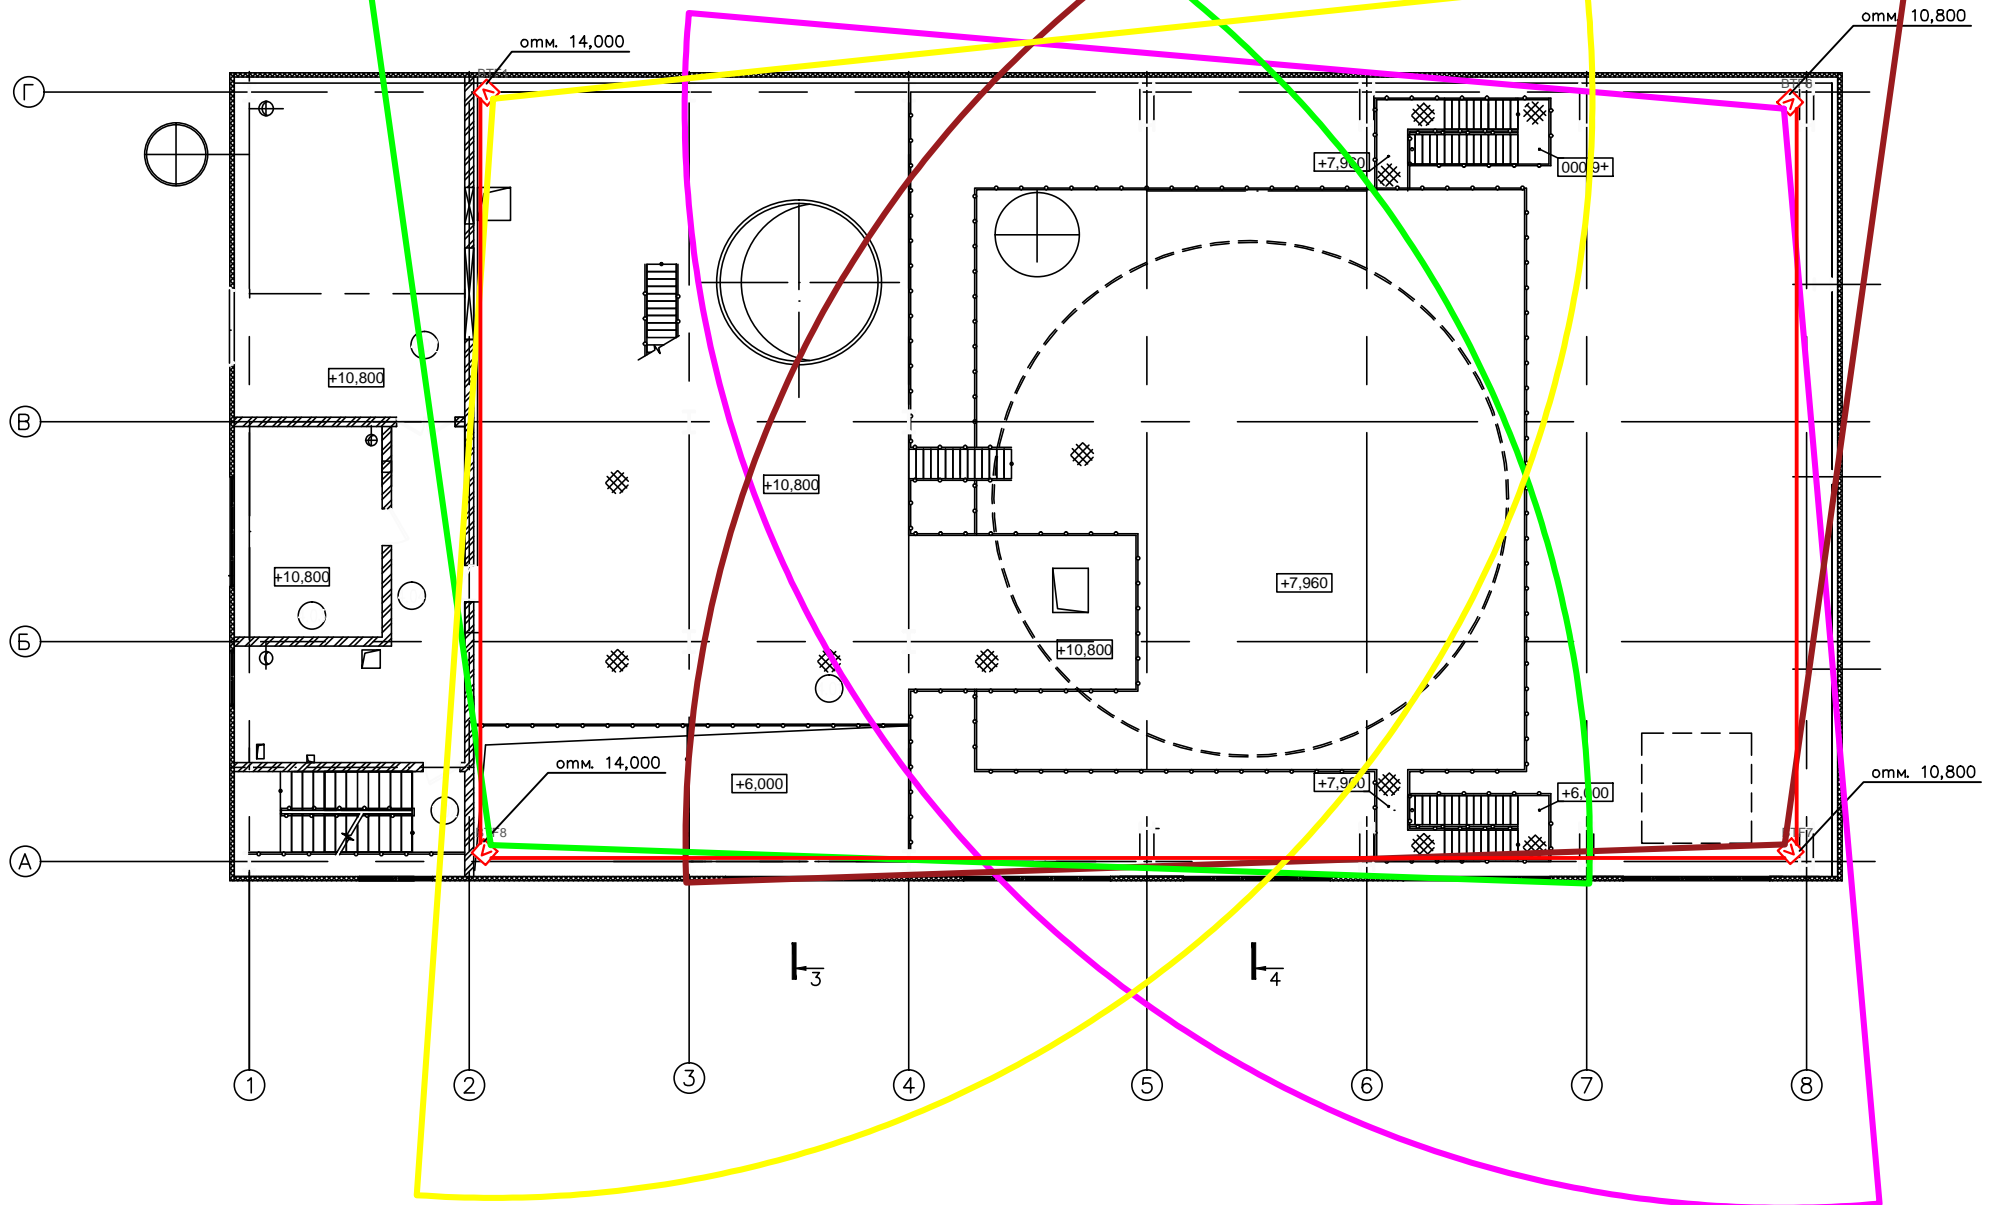

План расстановки извещателей пламени  
"Спектрон-601-Exd-H" на отм 5,000

План расстановки извещателей пламени  
"Спектрон-601-Exd-H" на отм 10,800 и 14,000

План расстановки извещателей пламени  
"Спектрон-601-Exd-H" на отм 24,000