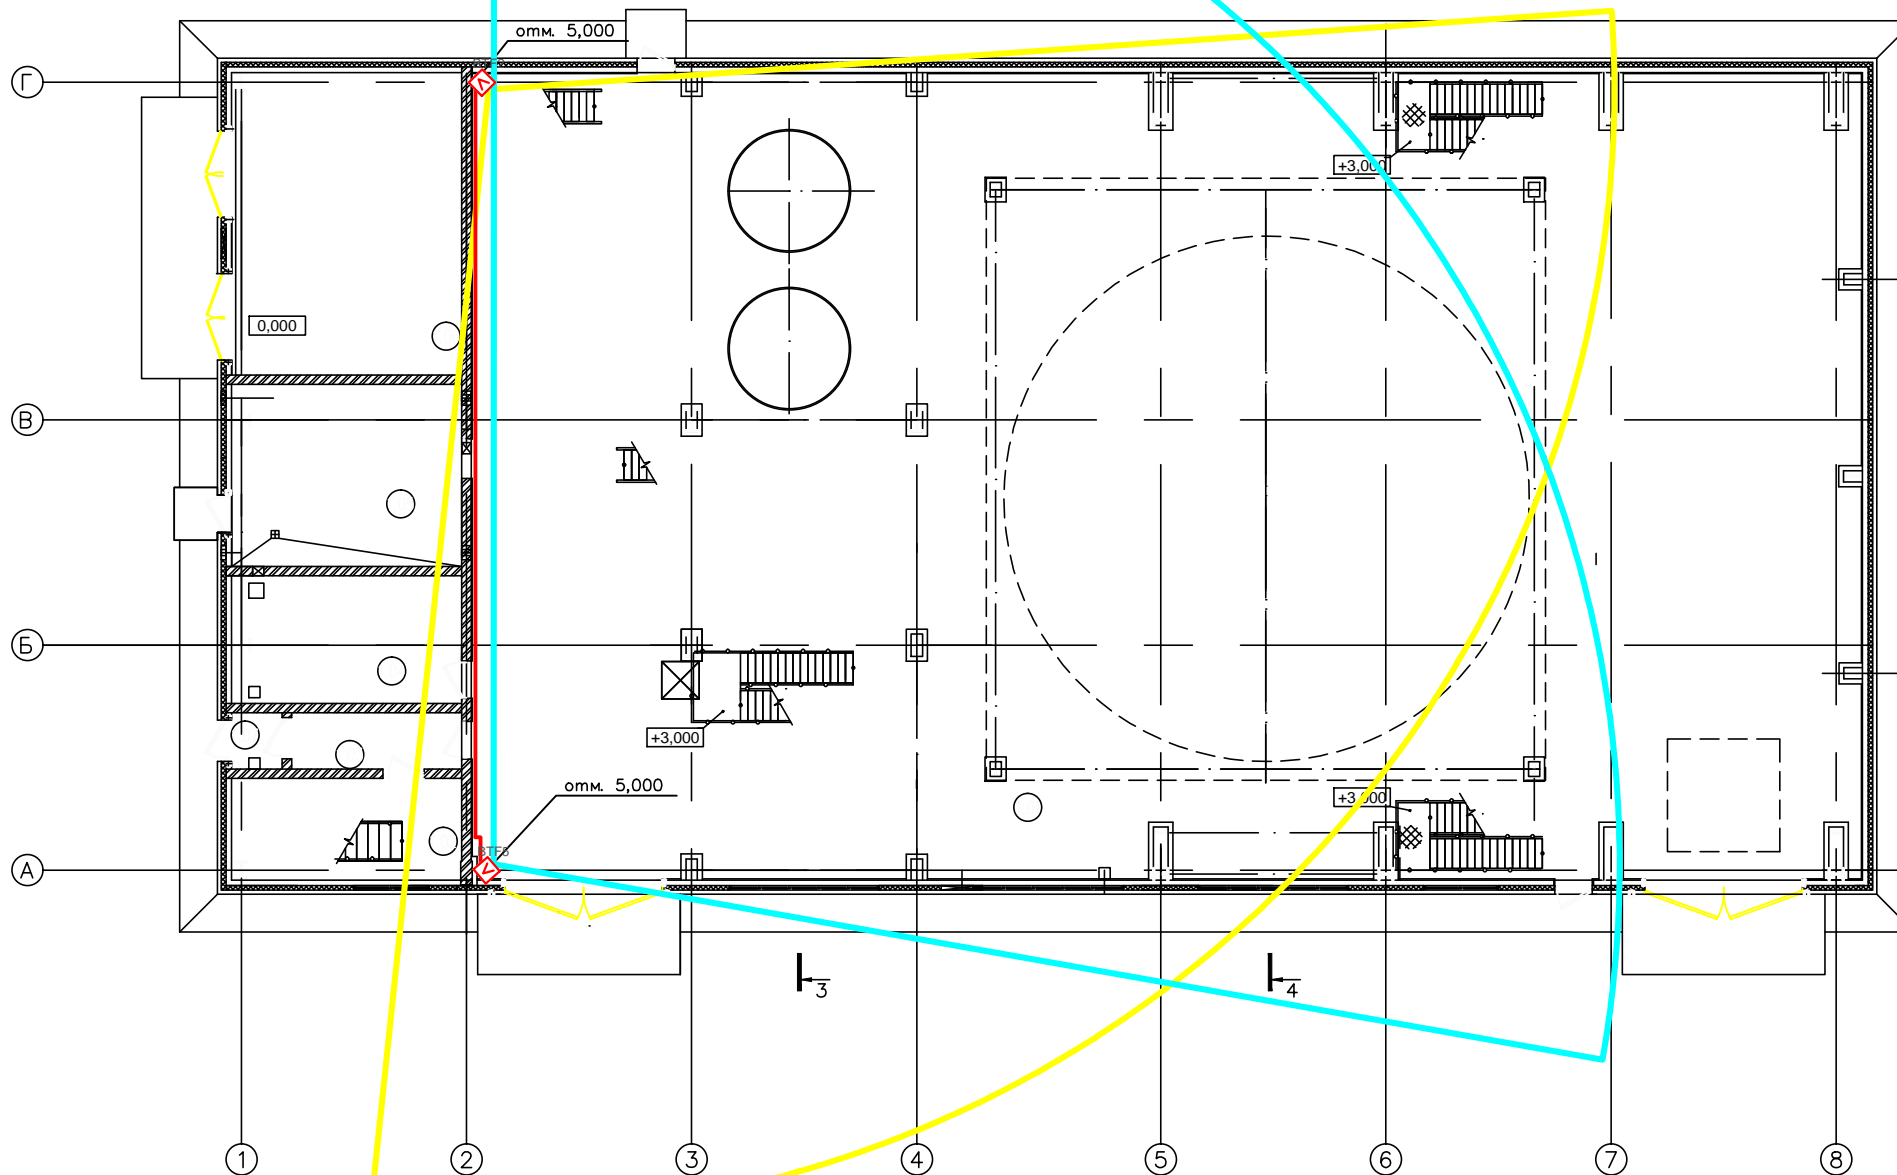

План расстановки извещателей пламени  
"Спектрон-601-Exd-H" на отм 5,000

План расстановки извещателей пламени  
"Спектрон-601-Exd-H" на отм 10,800 и 14,000

План расстановки извещателей пламени  
"Спектрон-601-Exd-H" на отм 24,000